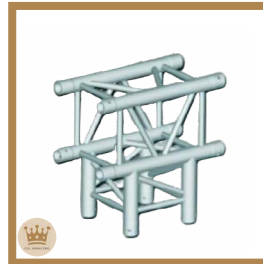

**Angle structure carrée 290,
3 départs T 90°, Aluminium**
Prix: 20.00€ HT/ 24.00€ TTC
Réf: STR31