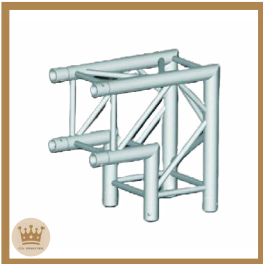

**Angle structure carrée 290,
2 départs 90°, Aluminium**
Prix: 12.50€ HT/ 15.00€ TTC
Réf: STR30