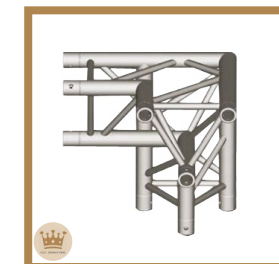

Angle structure triangle 290,
3 départs L droite 90°,
Aluminium
Prix: 10.00€ HT/ 12.00€ TTC
Réf: STR9