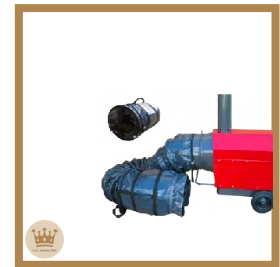

Gaine de chauffage,
Prix: *NC
Dim: D-400/ L-600 cm
Réf: EXT16