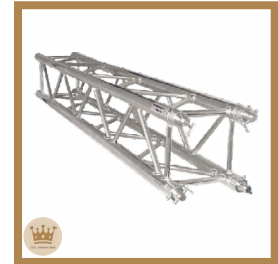

Structure quatre 290,
Aluminium
Prix: 16.67€ HT/ 20.00€ TTC
Dim: L-300 cm
Réf: STR13