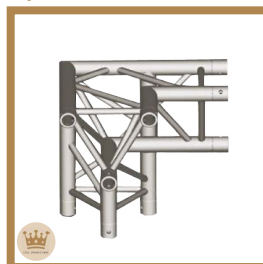

Angle structure triangle 290,
3 départs L gauche 90°,
Aluminium
Prix: 10.00€ HT/ 12.00€ TTC
Réf: STR8