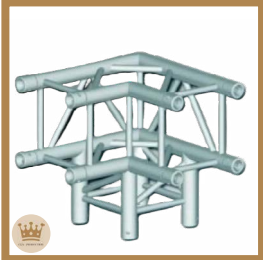

Structure quatre 290,
Aluminium
Prix: 20.83€ HT/ 25.00€ TTC
Dim: L-400 cm
Réf: STR12

Cercle structure carrée,
Aluminium
Prix: 133.33€ HT/ 160.00€ TTC
Dim: D-300 cm
Réf: STR26

Technique

Structure Angle carrée