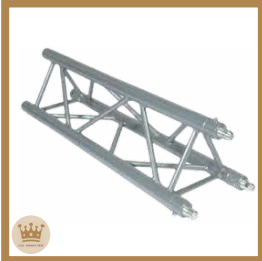

Technique

Structure Structure et angle triangle

Structure triangle 290,
Aluminium
Prix: 4.17€ HT/ 5.00€ TTC
Dim: L-150 cm
Réf: STR3