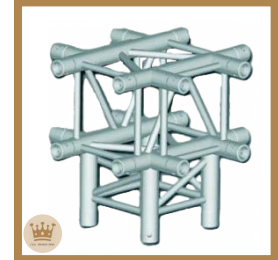

**Angle structure carrée 290,
4 départs 90°, Aluminium**
Prix: 25.00.00€ HT/ 30.00€ TTC
Réf: STR29