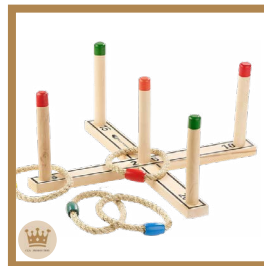

Jeu de quilles

Prix: 8.33€ HT/ 10.00€ TTC

Dim: L-35/l-27 cm

Réf: DECOV87

Corde à sauter

Prix: 2.50€ HT/ 3.00€ TTC

Dim: L-260 cm

Réf: DECOV91

**Pêche au canard, avec
bassine zinc**

Prix: 8.33€ HT/ 10.00€ TTC

Réf: DECOV88

Molkky

Prix: 4.17€ HT/ 5.00€ TTC

Dim: H-15 cm

Réf: DECOV85

Jeu de l'anneau

Billard à palets
Prix: 20.00€ HT/ 22.00€ TTC
Réf: DECOV122

Lady duel
Prix: 20.00€ HT/ 22.00€ TTC
Dim: L-51/ l-51 cm
Réf: DECOV123

Puissance 4
Prix: 25.00€ HT/ 30.00€ TTC
Réf: DECOV146

Birinic géant
Prix: 15.00€ HT/ 18.00€ TTC
Dim: H-106/ L-49.5/ l-41 cm
Réf: DECOV124