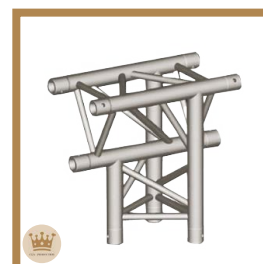

Angle structure triangle 290,
2 départs, Aluminium
Prix: 10.00€ HT/ 12.00€ TTC
Réf: STR11