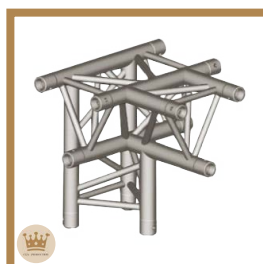

Angle structure triangle 290,
3 départs T 90°, Aluminium
Prix: 12.50€ HT/ 15.00€ TTC
Réf: STR10