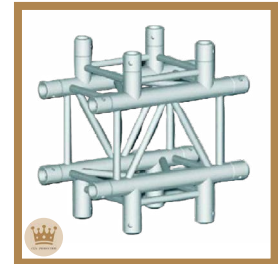

**Angle structure carrée 290,
4 départs 90° en croix, Aluminium**
Prix: 25.00€ HT/ 30.00€ TTC
Réf: STR32