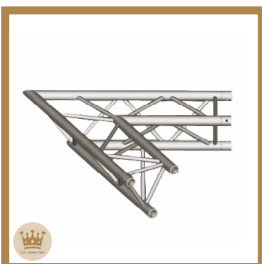

Angle structure triangle 290,
2 départs 60° horizontal,
Aluminium
Prix: 16.67€ HT/ 20.00€ TTC
Réf: STR7