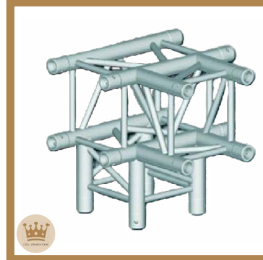

**Angle structure carrée 290,
3 départs 90°, Aluminium**
Prix: 20.00€ HT/ 24.00€ TTC
Réf: STR28