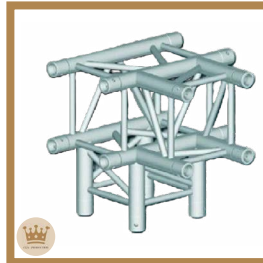

**Angle structure carrée 290,
3 départs T 90°, Aluminium**
Prix: 20.00€ HT/ 24.00€ TTC
Réf: STR28