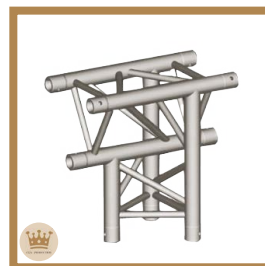

Angle structure triangle 290,
2 départs, Aluminium
Prix: 10.00€ HT/ 12.00€ TTC
Réf: STR11