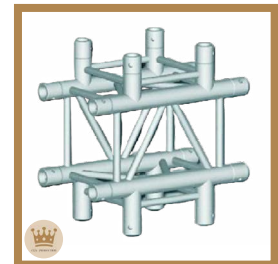

**Angle structure carrée 290,
4 départs 90° en croix, Aluminium**
Prix: 25.00€ HT/ 30.00€ TTC
Réf: STR32