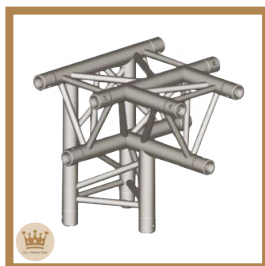

Angle structure triangle 290,
3 départs T 90°, Aluminium
Prix: 12.50€ HT/ 15.00€ TTC
Réf: STR10