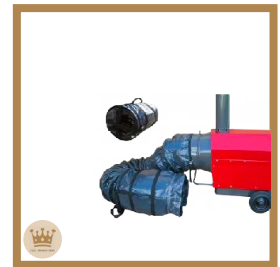

Gaine de chauffage,
Prix: *NC
Dim: D-400/ L-600 cm
Réf: EXT16