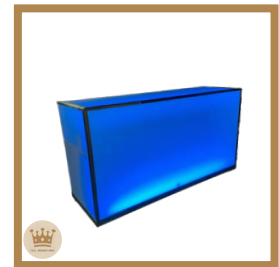

Comptoir led, Blanc
Prix: 30.00€ HT/ 36.00€ TTC
Dim: H-90/ L-200/ l-81 cm
Réf: BAR3