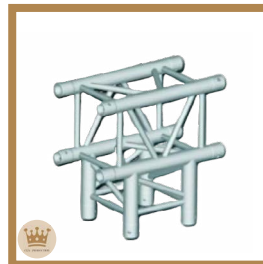

**Angle structure carrée 290,
3 départs T 90°, Aluminium**
Prix: 20.00€ HT/ 24.00€ TTC
Réf: STR31