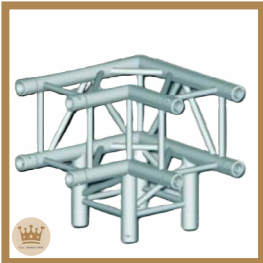

Technique

Structure Angle carrée

**Angle structure carrée 290,
3 départs L 90°, Aluminium**
Prix: 20.00€ HT/ 24.00€ TTC
Réf: STR27