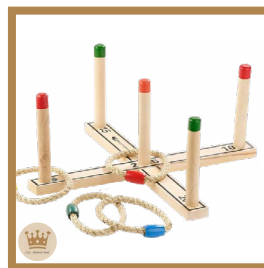

Jeu de l'anneau
Prix: 4.17€ HT/ 5.00€ TTC
Réf: DECOV89