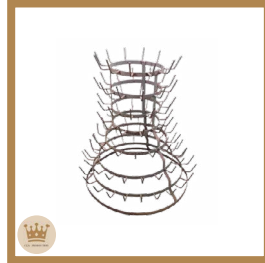

Petit égouttoir
Prix: 20.83€ HT/ 25.00€ TTC
Dim: H-85/ D-45 cm
Réf: DECOV12