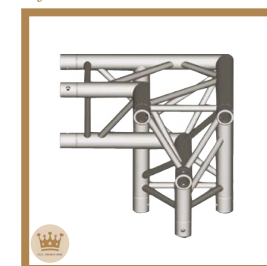

Angle structure triangle 290,
3 départs L droite 90°,
Aluminium
Prix: 10.00€ HT/ 12.00€ TTC
Réf: STR9