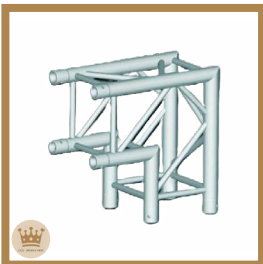

**Angle structure carrée 290,
2 départs 90°, Aluminium**
Prix: 12.50€ HT/ 15.00€ TTC
Réf: STR30