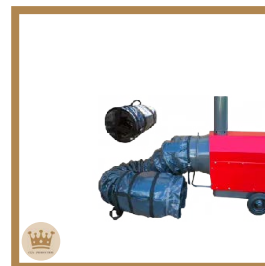

Gaine de chauffage,
Prix: *NC
Dim: D-400/ L-600 cm
Réf: EXT16