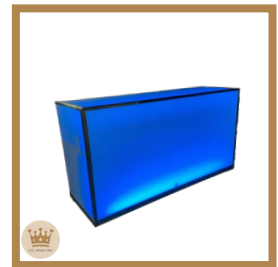

Bar led , Blanc
Prix: 30.00€ HT/ 36.00€ TTC
Dim: H-90/ L-200/ l-81 cm
Réf: BAR3