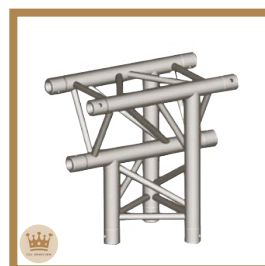

Angle structure triangle 290,
2 départs, *Aluminium*
Prix: 10.00€ HT/ 12.00€ TTC
Réf: STR11