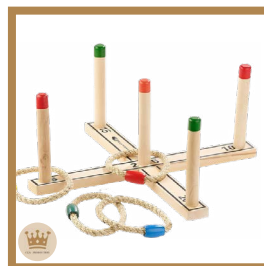

Jeu de l'anneau
Prix: 4.17€ HT/ 5.00€ TTC
Réf: DECOV89