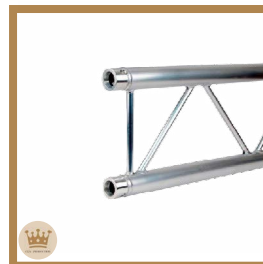

Échelle, Aluminium
Prix: 5.00€ HT/ 6.00€ TTC
Dim: L-100 cm
Réf: STR34