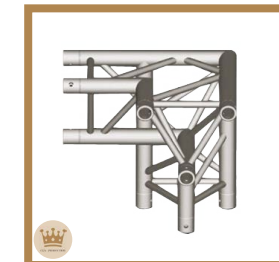

Angle structure triangle 290,
3 départs L droite 90°,
Aluminium
Prix: 10.00€ HT/ 12.00€ TTC
Réf: STR9