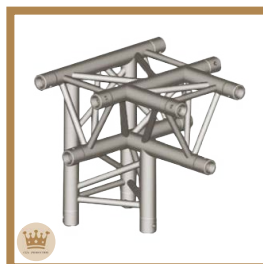

Angle structure triangle 290,
3 départs T 90°, Aluminium
Prix: 12.50€ HT/ 15.00€ TTC
Réf: STR10