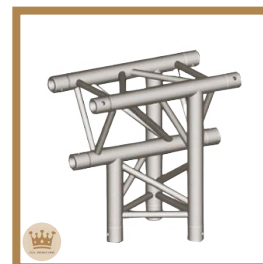

Angle structure triangle 290,
2 départs, Aluminium
Prix: 10.00€ HT/ 12.00€ TTC
Réf: STR11