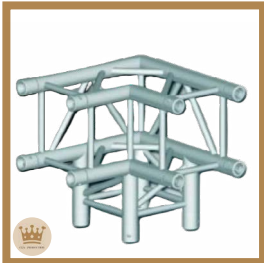

Technique

Structure Angle carrée

**Angle structure carrée 290,
3 départs L 90°, Aluminium**
Prix: 20.00€ HT/ 24.00€ TTC
Réf: STR27