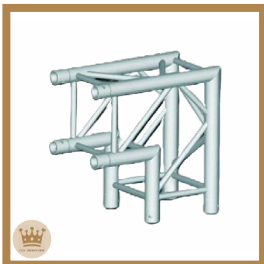

**Angle structure carrée 290,
2 départs 90°, Aluminium**
Prix: 12.50€ HT/ 15.00€ TTC
Réf: STR30