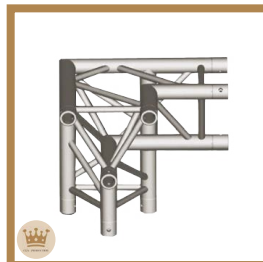

Angle structure triangle 290,
3 départs L gauche 90°,
Aluminium
Prix: 10.00€ HT/ 12.00€ TTC
Réf: STR8